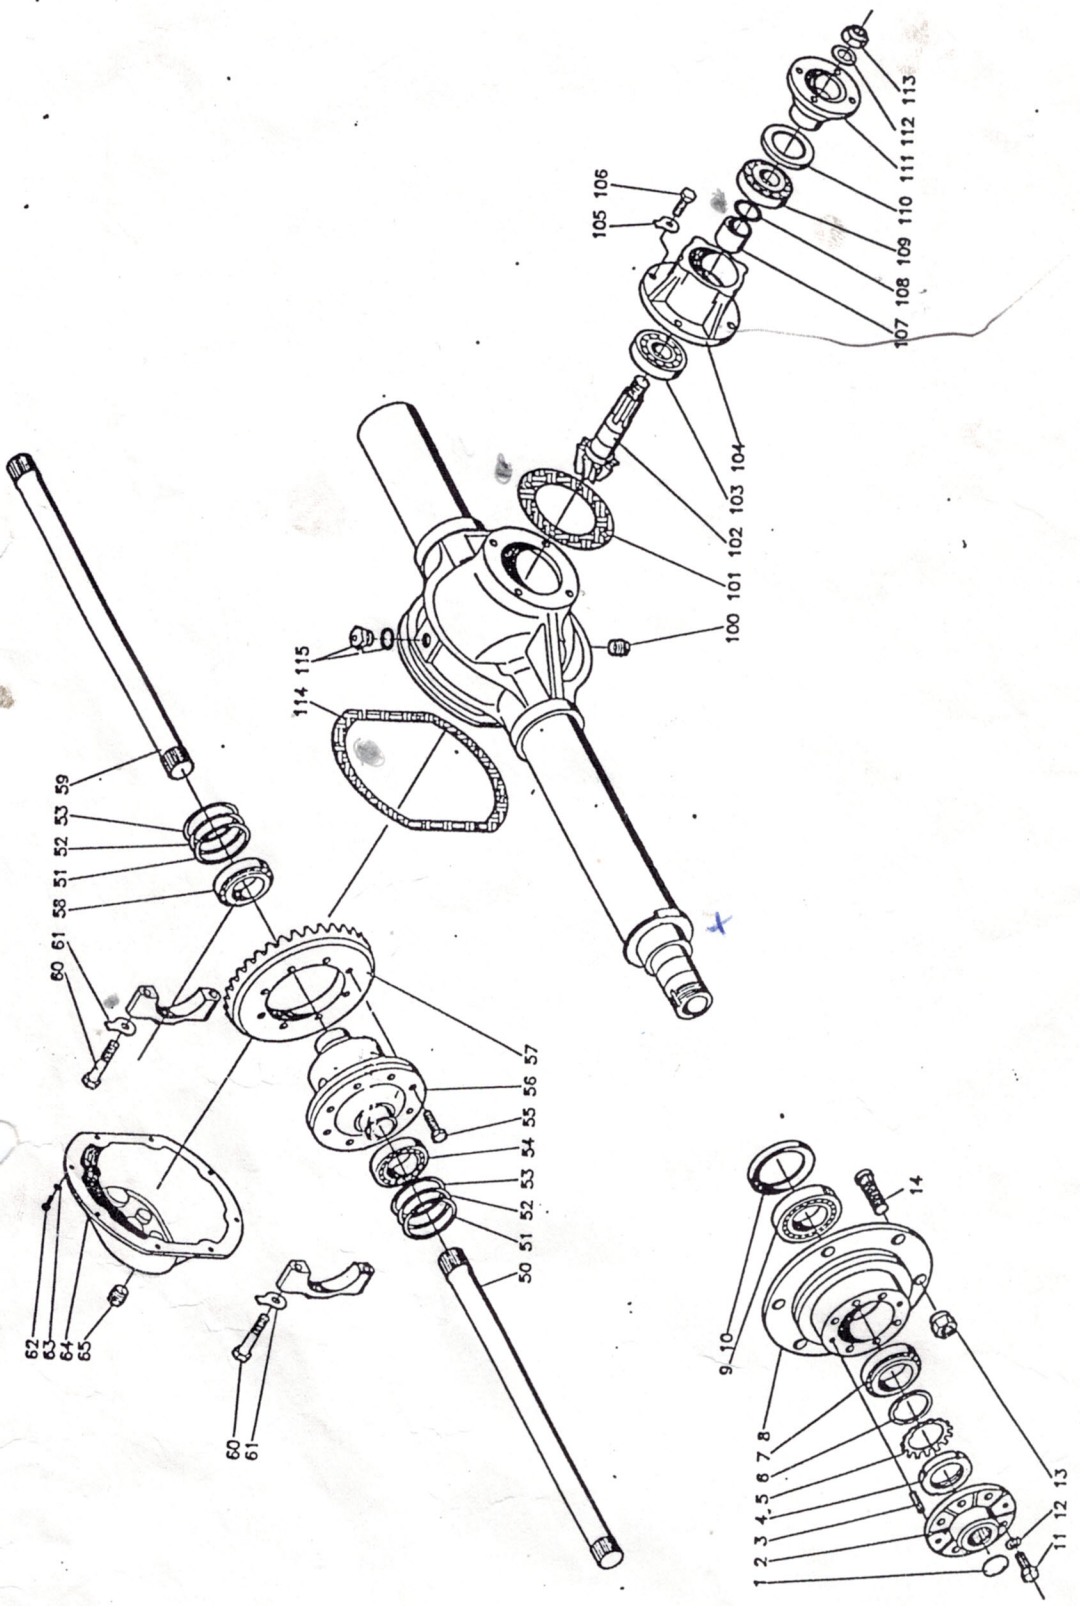

Vordradse

Il presente disegno di proprietà della ENMEQUATTRO srl non può essere utilizzato per la costruzione dell'oggetto rappresentato, né comunicato a terzi o riprodotto senza autorizzazione. La società proprietaria tutela i propri diritti a norma di legge.  
 This drawing is confidential and is supplied on the express condition that it shall not be lent to any other person or copied or used to reproduce the part described without the written consent of ENMEQUATTRO Srl.

Quality System ISO 9001	Dis./Draw	Visto/Checked
FOGLIO	Data	03-04-97
N. DI	Firma	Piavella
PAGE	TAVOLA/DRAWING N°:	
N. OF	PF25H010	

GRUPPO APPARTENENZA  
 SERIES  
**M4P-2500**

**ENMEQUATTRO**  
 I-25080 PREVALLE (BS)

Modifiche Modify	Data Date	Dis. Draw	Descrizione modifica Description